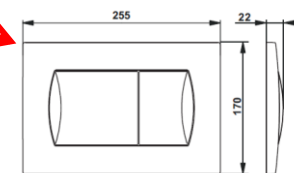

2017

Исполнение
2017 года

- a) **НОВЫЙ ДИЗАЙН ВЕРХНЕЙ ЧАСТИ БАЧКА**
- b) **НОВАЯ СИСТЕМА ФИКСАЦИИ (ДЕРЖАТЕЛЬ)**

Pack The Gap

Держатель кнопки смыва

Исполнение 2017 года

СУЩЕСТВУЮЩИЙ

НОВЫЙ ДИЗАЙН

Вариант А

Кнопка B01

Вариант В

Кнопка 52 В

Кнопка 62 В

Кнопка 42 В

Кнопка 32 В

Различия

Вариант А

Вариант В

Фиксаторы и толкатели
используются
одинаковые

Цвет панели: голубая

Цвет панели: белая

Кнопка смыва B01

- **Рама: стальной профиль 40x40 мм**
- **Ножки: гальванизированная сталь, 0-200 мм**
- **Выдерживает нагрузку 400 кг, защищена порошковым покрытием, цвет – черный**
- **Соответствует европейскому стандарту DIN EN ISO 9227 (испытание на коррозию)**
- **Для унитазов с межосевым расстоянием 180 и 230 мм**