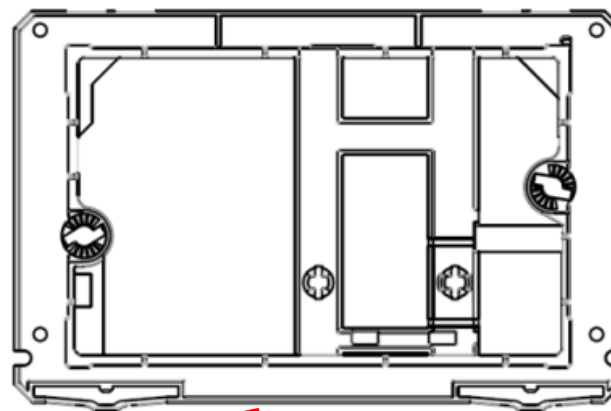

2017

Исполнение
2017 года

- a) **НОВЫЙ ДИЗАЙН ВЕРХНЕЙ ЧАСТИ БАЧКА**
- b) **НОВАЯ СИСТЕМА ФИКСАЦИИ (ДЕРЖАТЕЛЬ)**

Pack The Gap

Держатель кнопки смыва

Исполнение 2017 года

СУЩЕСТВУЮЩИЙ

НОВЫЙ ДИЗАЙН

Вариант А

Кнопка B01

Вариант В

Кнопка 52 В

Кнопка 62 В

Кнопка 42 В

Кнопка 32 В

Различия