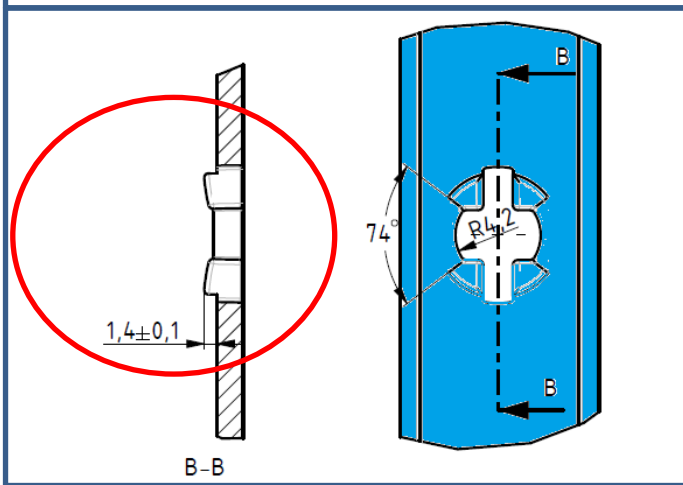

Вариант А

Вариант В

Фиксаторы и толкатели
используются
одинаковые

Цвет панели: голубая

Цвет панели: белая

Кнопка смыва B01

- **Рама: стальной профиль 40x40 мм**
- **Ножки: гальванизированная сталь, 0-200 мм**
- **Выдерживает нагрузку 400 кг, защищена порошковым покрытием, цвет – черный**
- **Соответствует европейскому стандарту DIN EN ISO 9227 (испытание на коррозию)**
- **Для унитазов с межосевым расстоянием 180 и 230 мм**