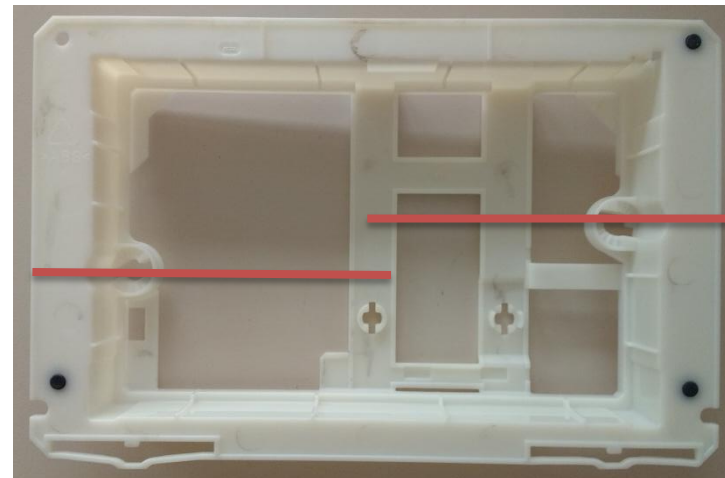

2017

Исполнение
2017 года

- a) **НОВЫЙ ДИЗАЙН ВЕРХНЕЙ ЧАСТИ БАЧКА**
- b) **НОВАЯ СИСТЕМА ФИКСАЦИИ (ДЕРЖАТЕЛЬ)**

Pack The Gap

Держатель кнопки смыва

Исполнение 2017 года

СУЩЕСТВУЮЩИЙ

НОВЫЙ ДИЗАЙН

Вариант А

Кнопка B01

Вариант В

Кнопка 52 В

Кнопка 62 В

Кнопка 42 В

Кнопка 32 В

Различия

Вариант А

Вариант В

Фиксаторы и толкатели
используются
одинаковые

Цвет панели: голубая

Цвет панели: белая

Кнопка смыва B01

- **Рама: стальной профиль 40x40 мм**
- **Ножки: гальванизированная сталь, 0-200 мм**
- **Выдерживает нагрузку 400 кг, защищена порошковым покрытием, цвет – черный**
- **Соответствует европейскому стандарту DIN EN ISO 9227 (испытание на коррозию)**
- **Для унитазов с межосевым расстоянием 180 и 230 мм**

- Бачок: шумоизоляция и изоляция от конденсационной влаги, пенопласт внутри
- Подвод воды сверху посередине, сверху справа
- Наливной механизм: уровень шума меньше 30 dBA
- Сливной механизм с силиконовым запорным кольцом, надежность клапана 200 000 циклов
- По умолчанию объем смыва настроен на 6/3 л