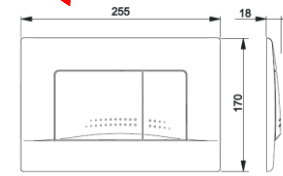

Вариант А

Кнопка B01

Вариант В

Кнопка 52 В

Кнопка 62 В

Кнопка 42 В

Кнопка 32 В

Различия

Вариант А

Вариант В

Фиксаторы и толкатели
используются
одинаковые

Цвет панели: голубая

Цвет панели: белая

Кнопка смыва B01

- **Рама: стальной профиль 40x40 мм**
- **Ножки: гальванизированная сталь, 0-200 мм**
- **Выдерживает нагрузку 400 кг, защищена порошковым покрытием, цвет – черный**
- **Соответствует европейскому стандарту DIN EN ISO 9227 (испытание на коррозию)**
- **Для унитазов с межосевым расстоянием 180 и 230 мм**