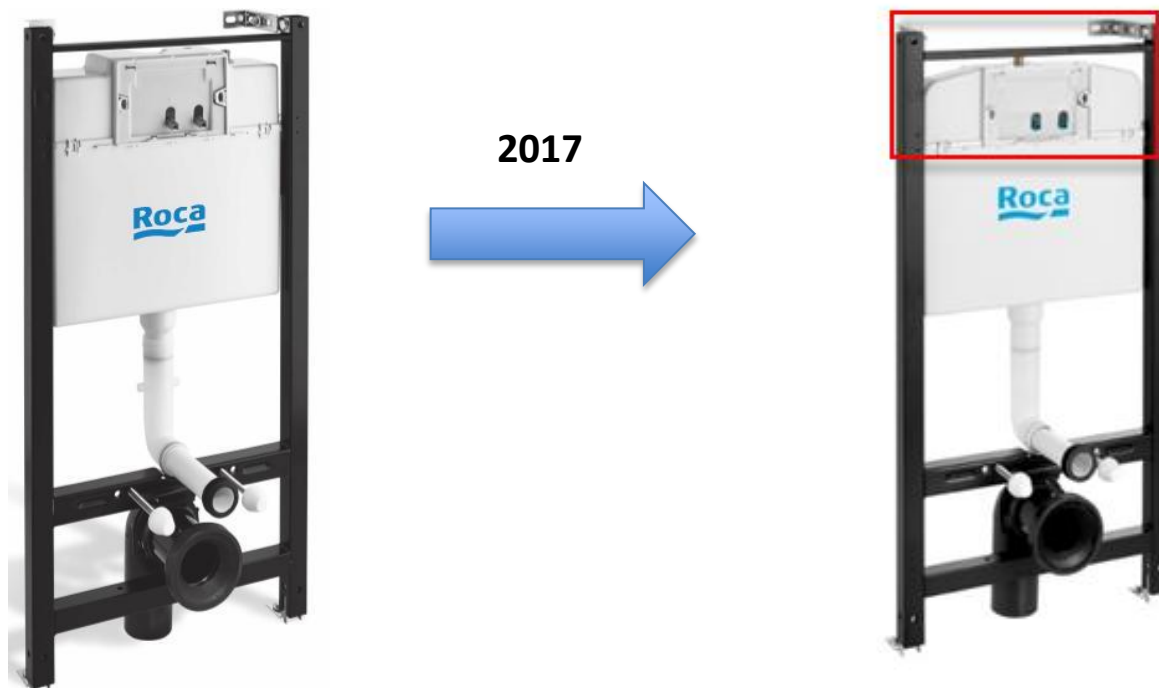

Pack The Gap

04/09/17

- 1 артикул
- Яркая красочная упаковка
- Все необходимое в одной упаковке

Артикул	Наименование	EAN код	На паллете
7.8931.0.410.0	The Gap подвес унитаза+инстал+кнопка+сид	8433290727456	6 шт

- Обновленная инсталляционная система Roca Active (исполнение 2017 года)
- The Gap Rimless подвесной унитаз
- The Gap сиденье с функцией мягкого закрывания
- Клавиша смыва с лого Roca B01

Обновленная инсталляционная система

2017

Исполнение
2017 года

- a) **НОВЫЙ ДИЗАЙН ВЕРХНЕЙ ЧАСТИ БАЧКА**
- b) **НОВАЯ СИСТЕМА ФИКСАЦИИ (ДЕРЖАТЕЛЬ)**

Pack The Gap

Держатель кнопки смыва

Исполнение 2017 года

СУЩЕСТВУЮЩИЙ

НОВЫЙ ДИЗАЙН

- Бачок: шумоизоляция и изоляция от конденсационной влаги, пенопласт внутри
- Подвод воды сверху посередине, сверху справа
- Наливной механизм: уровень шума меньше 30 dBA
- Сливной механизм с силиконовым запорным кольцом, надежность клапана 200 000 циклов
- По умолчанию объем смыва настроен на 6/3 л