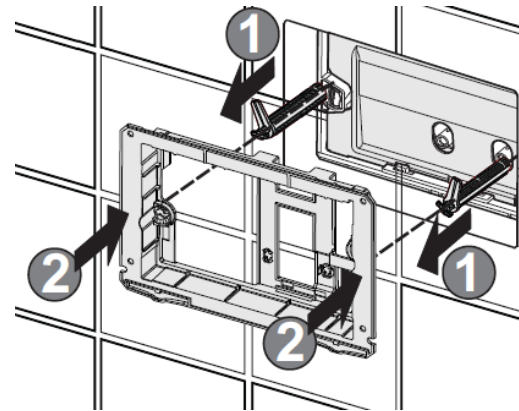

2017

Исполнение
2017 года

- a) **НОВЫЙ ДИЗАЙН ВЕРХНЕЙ ЧАСТИ БАЧКА**
- b) **НОВАЯ СИСТЕМА ФИКСАЦИИ (ДЕРЖАТЕЛЬ)**

Pack The Gap

Держатель кнопки смыва

Исполнение 2017 года

СУЩЕСТВУЮЩИЙ

НОВЫЙ ДИЗАЙН

Вариант А

Кнопка B01

Вариант В

Кнопка 52 В

Кнопка 62 В

Кнопка 42 В

Кнопка 32 В

Различия

Вариант А

Вариант В

Фиксаторы и толкатели
используются
одинаковые

Цвет панели: голубая

Цвет панели: белая

Кнопка смыва B01

- **Рама: стальной профиль 40x40 мм**
- **Ножки: гальванизированная сталь, 0-200 мм**
- **Выдерживает нагрузку 400 кг, защищена порошковым покрытием, цвет – черный**
- **Соответствует европейскому стандарту DIN EN ISO 9227 (испытание на коррозию)**
- **Для унитазов с межосевым расстоянием 180 и 230 мм**