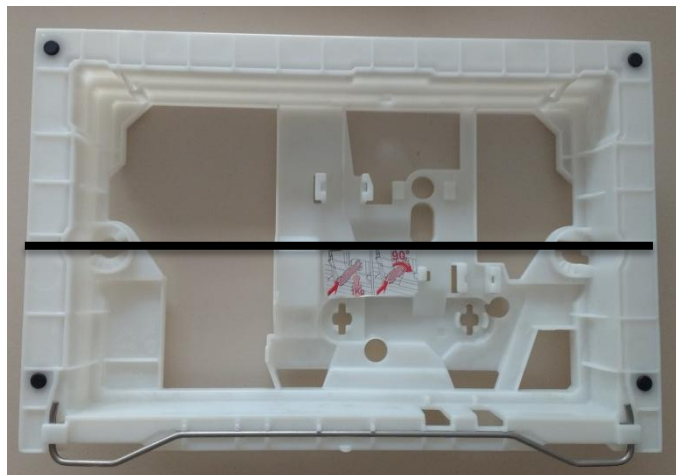

- Обновленная инсталляционная система Roca Active (исполнение 2017 года)
- The Gap Rimless подвесной унитаз
- The Gap сиденье с функцией мягкого закрывания
- Клавиша смыва с лого Roca B01

Обновленная инсталляционная система

2017

Исполнение
2017 года

- a) **НОВЫЙ ДИЗАЙН ВЕРХНЕЙ ЧАСТИ БАЧКА**
- b) **НОВАЯ СИСТЕМА ФИКСАЦИИ (ДЕРЖАТЕЛЬ)**

Pack The Gap

Держатель кнопки смыва

Исполнение 2017 года

СУЩЕСТВУЮЩИЙ

НОВЫЙ ДИЗАЙН

Вариант А

Кнопка B01

Вариант В

Кнопка 52 В

Кнопка 62 В

Кнопка 42 В

Кнопка 32 В

Различия

Вариант А

Вариант В

Фиксаторы и толкатели
используются
одинаковые

Цвет панели: голубая

Цвет панели: белая

Кнопка смыва B01

- **Рама: стальной профиль 40x40 мм**
- **Ножки: гальванизированная сталь, 0-200 мм**
- **Выдерживает нагрузку 400 кг, защищена порошковым покрытием, цвет – черный**
- **Соответствует европейскому стандарту DIN EN ISO 9227 (испытание на коррозию)**
- **Для унитазов с межосевым расстоянием 180 и 230 мм**