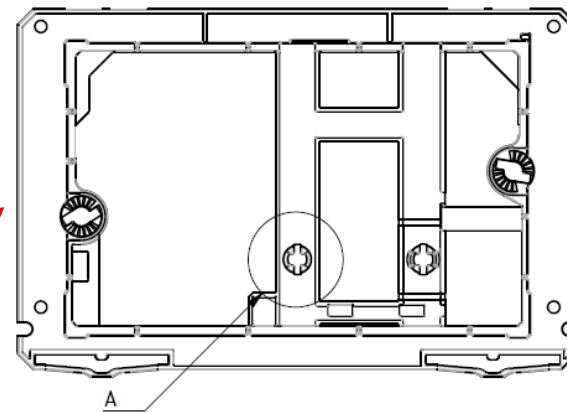

2017

Исполнение
2017 года

- a) **НОВЫЙ ДИЗАЙН ВЕРХНЕЙ ЧАСТИ БАЧКА**
- b) **НОВАЯ СИСТЕМА ФИКСАЦИИ (ДЕРЖАТЕЛЬ)**

Pack The Gap

Держатель кнопки смыва

Исполнение 2017 года

СУЩЕСТВУЮЩИЙ

НОВЫЙ ДИЗАЙН

Вариант А

Кнопка B01

Вариант В

Кнопка 52 В

Кнопка 62 В

Кнопка 42 В

Кнопка 32 В

Различия

Вариант А

Вариант В

Фиксаторы и толкатели
используются
одинаковые

Цвет панели: голубая

Цвет панели: белая

Кнопка смыва B01

- **Рама: стальной профиль 40x40 мм**
- **Ножки: гальванизированная сталь, 0-200 мм**
- **Выдерживает нагрузку 400 кг, защищена порошковым покрытием, цвет – черный**
- **Соответствует европейскому стандарту DIN EN ISO 9227 (испытание на коррозию)**
- **Для унитазов с межосевым расстоянием 180 и 230 мм**