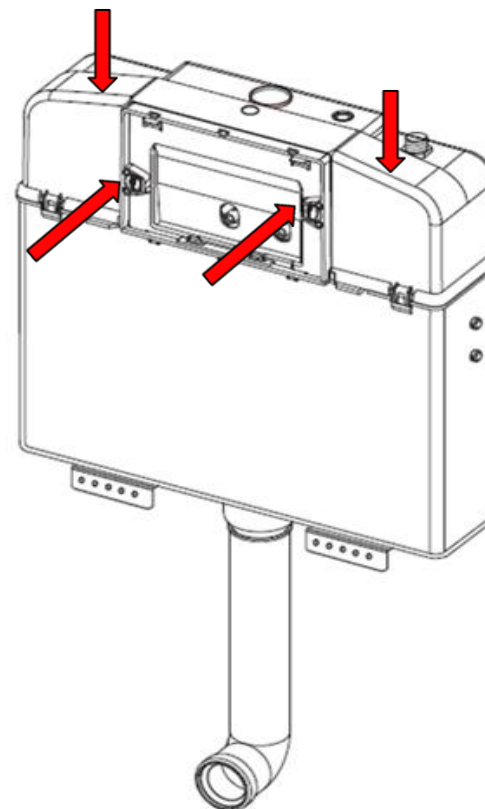

- Обновленная инсталляционная система Roca Active (исполнение 2017 года)
- The Gap Rimless подвесной унитаз
- The Gap сиденье с функцией мягкого закрывания
- Клавиша смыва с лого Roca B01

Обновленная инсталляционная система

2017

Исполнение
2017 года

- a) **НОВЫЙ ДИЗАЙН ВЕРХНЕЙ ЧАСТИ БАЧКА**
- b) **НОВАЯ СИСТЕМА ФИКСАЦИИ (ДЕРЖАТЕЛЬ)**

Pack The Gap

Держатель кнопки смыва

Исполнение 2017 года

СУЩЕСТВУЮЩИЙ

НОВЫЙ ДИЗАЙН

Вариант А

Вариант В

Фиксаторы и толкатели
используются
одинаковые

Цвет панели: голубая

Цвет панели: белая

Кнопка смыва B01

- **Рама: стальной профиль 40x40 мм**
- **Ножки: гальванизированная сталь, 0-200 мм**
- **Выдерживает нагрузку 400 кг, защищена порошковым покрытием, цвет – черный**
- **Соответствует европейскому стандарту DIN EN ISO 9227 (испытание на коррозию)**
- **Для унитазов с межосевым расстоянием 180 и 230 мм**