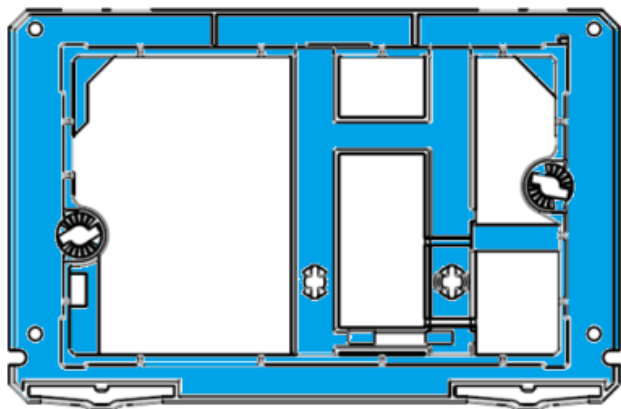

2017

Исполнение
2017 года

- a) **НОВЫЙ ДИЗАЙН ВЕРХНЕЙ ЧАСТИ БАЧКА**
- b) **НОВАЯ СИСТЕМА ФИКСАЦИИ (ДЕРЖАТЕЛЬ)**

Pack The Gap

Держатель кнопки смыва

Исполнение 2017 года

СУЩЕСТВУЮЩИЙ

НОВЫЙ ДИЗАЙН

Вариант А

Кнопка B01

Вариант В

Кнопка 52 В

Кнопка 62 В

Кнопка 42 В

Кнопка 32 В

Различия

Вариант А

Вариант В

Фиксаторы и толкатели
используются
одинаковые

Цвет панели: голубая

Цвет панели: белая

Кнопка смыва B01

- **Рама: стальной профиль 40x40 мм**
- **Ножки: гальванизированная сталь, 0-200 мм**
- **Выдерживает нагрузку 400 кг, защищена порошковым покрытием, цвет – черный**
- **Соответствует европейскому стандарту DIN EN ISO 9227 (испытание на коррозию)**
- **Для унитазов с межосевым расстоянием 180 и 230 мм**