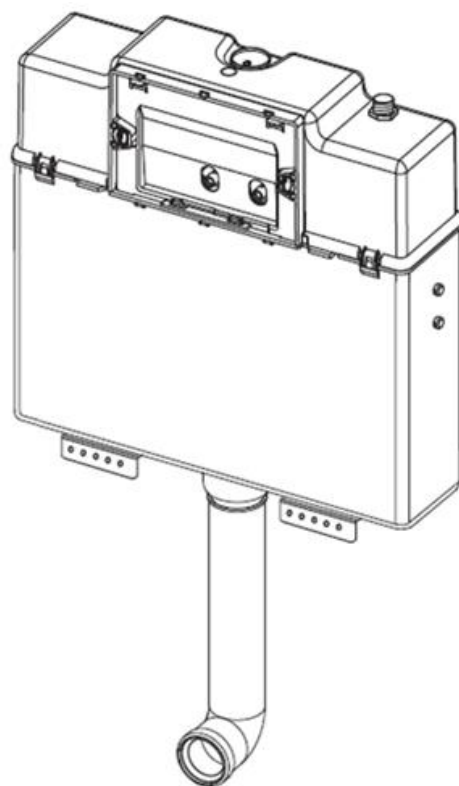

Pack The Gap

04/09/17

- 1 артикул
- Яркая красочная упаковка
- Все необходимое в одной упаковке

Артикул	Наименование	EAN код	На паллете
7.8931.0.410.0	The Gap подвес унитаза+инстал+кнопка+сид	8433290727456	6 шт

- Обновленная инсталляционная система Roca Active (исполнение 2017 года)
- The Gap Rimless подвесной унитаз
- The Gap сиденье с функцией мягкого закрывания
- Клавиша смыва с лого Roca B01

Обновленная инсталляционная система

2017

Исполнение
2017 года

- a) **НОВЫЙ ДИЗАЙН ВЕРХНЕЙ ЧАСТИ БАЧКА**
- b) **НОВАЯ СИСТЕМА ФИКСАЦИИ (ДЕРЖАТЕЛЬ)**

Pack The Gap

Держатель кнопки смыва

Исполнение 2017 года

СУЩЕСТВУЮЩИЙ

НОВЫЙ ДИЗАЙН

Вариант А

Вариант В

Фиксаторы и толкатели
используются
одинаковые

Цвет панели: голубая

Цвет панели: белая

Кнопка смыва B01

- **Рама: стальной профиль 40x40 мм**
- **Ножки: гальванизированная сталь, 0-200 мм**
- **Выдерживает нагрузку 400 кг, защищена порошковым покрытием, цвет – черный**
- **Соответствует европейскому стандарту DIN EN ISO 9227 (испытание на коррозию)**
- **Для унитазов с межосевым расстоянием 180 и 230 мм**