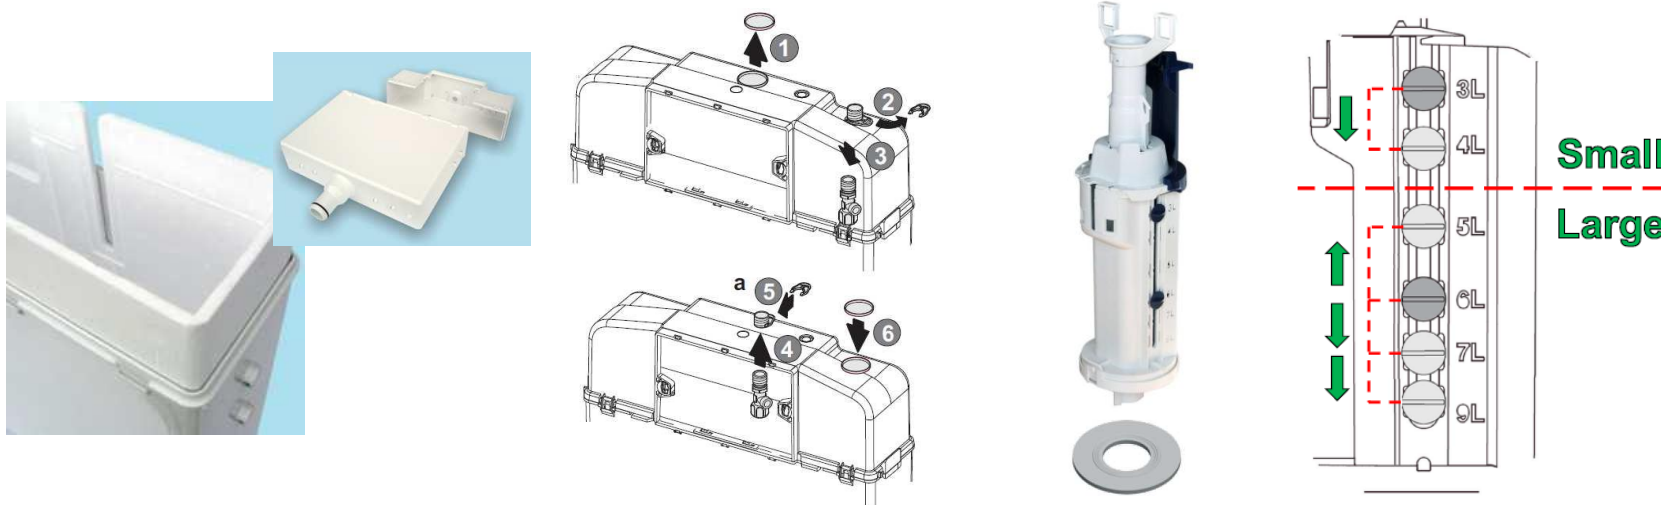

Вариант А

Вариант В

Фиксаторы и толкатели
используются
одинаковые

Цвет панели: голубая

Цвет панели: белая

Кнопка смыва B01

- **Рама: стальной профиль 40x40 мм**
- **Ножки: гальванизированная сталь, 0-200 мм**
- **Выдерживает нагрузку 400 кг, защищена порошковым покрытием, цвет – черный**
- **Соответствует европейскому стандарту DIN EN ISO 9227 (испытание на коррозию)**
- **Для унитазов с межосевым расстоянием 180 и 230 мм**

- Бачок: шумоизоляция и изоляция от конденсационной влаги, пенопласт внутри
- Подвод воды сверху посередине, сверху справа
- Наливной механизм: уровень шума меньше 30 dBA
- Сливной механизм с силиконовым запорным кольцом, надежность клапана 200 000 циклов
- По умолчанию объем смыва настроен на 6/3 л