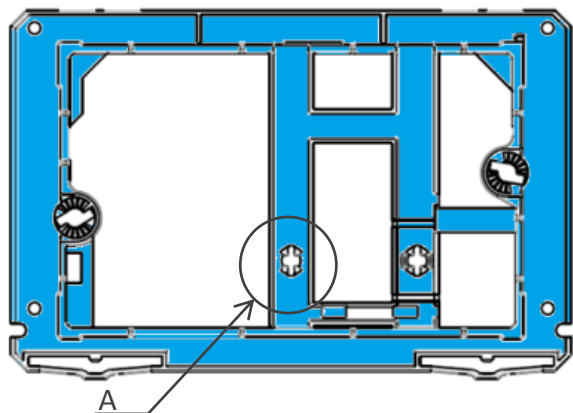

2017

Исполнение
2017 года

- a) **НОВЫЙ ДИЗАЙН ВЕРХНЕЙ ЧАСТИ БАЧКА**
- b) **НОВАЯ СИСТЕМА ФИКСАЦИИ (ДЕРЖАТЕЛЬ)**

Pack The Gap

Держатель кнопки смыва

Исполнение 2017 года

СУЩЕСТВУЮЩИЙ

НОВЫЙ ДИЗАЙН

Вариант А

Кнопка B01

Вариант В

Кнопка 52 В

Кнопка 62 В

Кнопка 42 В

Кнопка 32 В

Различия

Вариант А

Вариант В

Фиксаторы и толкатели
используются
одинаковые

Цвет панели: голубая

Цвет панели: белая

Кнопка смыва B01

- **Рама: стальной профиль 40x40 мм**
- **Ножки: гальванизированная сталь, 0-200 мм**
- **Выдерживает нагрузку 400 кг, защищена порошковым покрытием, цвет – черный**
- **Соответствует европейскому стандарту DIN EN ISO 9227 (испытание на коррозию)**
- **Для унитазов с межосевым расстоянием 180 и 230 мм**