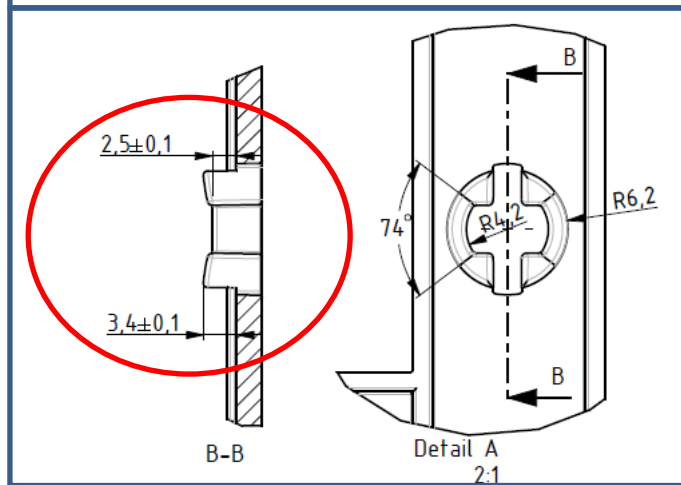

Вариант А

Кнопка B01

Вариант В

Кнопка 52 В

Кнопка 62 В

Кнопка 42 В

Кнопка 32 В

Различия

Вариант А

Вариант В

Фиксаторы и толкатели
используются
одинаковые

Цвет панели: голубая

Цвет панели: белая

Кнопка смыва B01

- **Рама: стальной профиль 40x40 мм**
- **Ножки: гальванизированная сталь, 0-200 мм**
- **Выдерживает нагрузку 400 кг, защищена порошковым покрытием, цвет – черный**
- **Соответствует европейскому стандарту DIN EN ISO 9227 (испытание на коррозию)**
- **Для унитазов с межосевым расстоянием 180 и 230 мм**