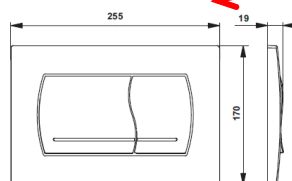

2017

Исполнение
2017 года

- a) **НОВЫЙ ДИЗАЙН ВЕРХНЕЙ ЧАСТИ БАЧКА**
- b) **НОВАЯ СИСТЕМА ФИКСАЦИИ (ДЕРЖАТЕЛЬ)**

Pack The Gap

Держатель кнопки смыва

Исполнение 2017 года

СУЩЕСТВУЮЩИЙ

НОВЫЙ ДИЗАЙН

Вариант А

Кнопка B01

Вариант В

Кнопка 52 В

Кнопка 62 В

Кнопка 42 В

Кнопка 32 В

Различия