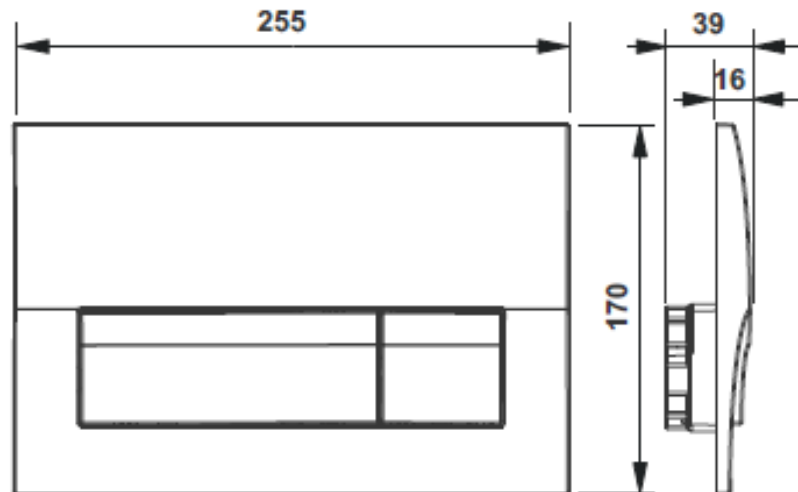

Вариант А

Кнопка B01

Вариант В

Кнопка 52 В

Кнопка 62 В

Кнопка 42 В

Кнопка 32 В

Различия

Вариант А

Вариант В

Фиксаторы и толкатели
используются
одинаковые

Цвет панели: голубая

Цвет панели: белая

Кнопка смыва B01

- **Рама: стальной профиль 40x40 мм**
- **Ножки: гальванизированная сталь, 0-200 мм**
- **Выдерживает нагрузку 400 кг, защищена порошковым покрытием, цвет – черный**
- **Соответствует европейскому стандарту DIN EN ISO 9227 (испытание на коррозию)**
- **Для унитазов с межосевым расстоянием 180 и 230 мм**