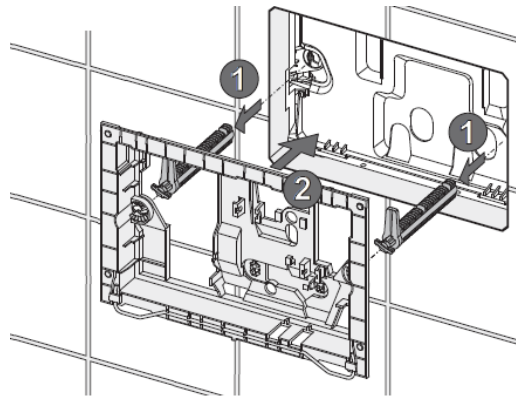

2017

Исполнение
2017 года

- a) **НОВЫЙ ДИЗАЙН ВЕРХНЕЙ ЧАСТИ БАЧКА**
- b) **НОВАЯ СИСТЕМА ФИКСАЦИИ (ДЕРЖАТЕЛЬ)**

Pack The Gap

Держатель кнопки смыва

Исполнение 2017 года

СУЩЕСТВУЮЩИЙ

НОВЫЙ ДИЗАЙН

Вариант А

Кнопка B01

Вариант В

Кнопка 52 В

Кнопка 62 В

Кнопка 42 В

Кнопка 32 В

Различия

Вариант А

Вариант В

Фиксаторы и толкатели
используются
одинаковые

Цвет панели: голубая

Цвет панели: белая

Кнопка смыва B01

- **Рама: стальной профиль 40x40 мм**
- **Ножки: гальванизированная сталь, 0-200 мм**
- **Выдерживает нагрузку 400 кг, защищена порошковым покрытием, цвет – черный**
- **Соответствует европейскому стандарту DIN EN ISO 9227 (испытание на коррозию)**
- **Для унитазов с межосевым расстоянием 180 и 230 мм**