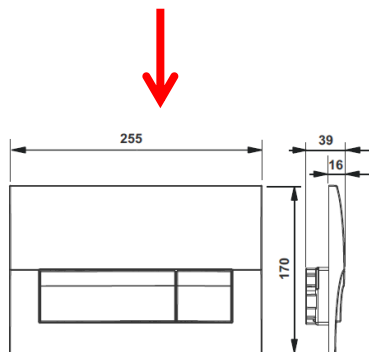

Вариант А

Кнопка B01