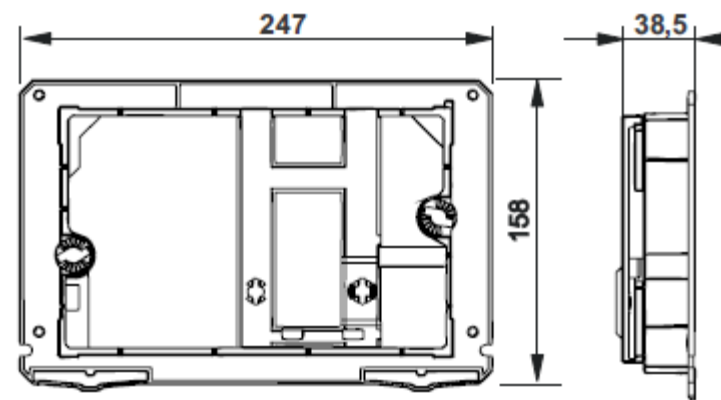

Вариант А

Кнопка B01

Вариант В

Кнопка 52 В

Кнопка 62 В

Кнопка 42 В

Кнопка 32 В

Различия

Вариант А

Вариант В

Фиксаторы и толкатели
используются
одинаковые

Цвет панели: голубая

Цвет панели: белая

Кнопка смыва B01

- **Рама: стальной профиль 40x40 мм**
- **Ножки: гальванизированная сталь, 0-200 мм**
- **Выдерживает нагрузку 400 кг, защищена порошковым покрытием, цвет – черный**
- **Соответствует европейскому стандарту DIN EN ISO 9227 (испытание на коррозию)**
- **Для унитазов с межосевым расстоянием 180 и 230 мм**